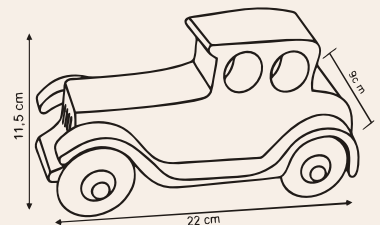

CLASSIC

CÓDIGO
MB-009